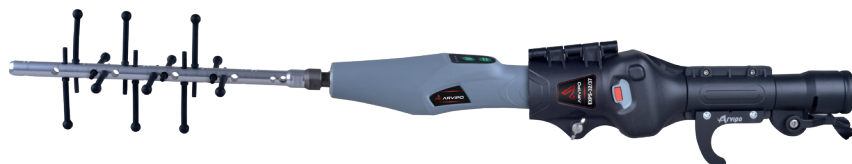

EXPS-32/37

ARVIPO
37
EQUIP

ARVIPO
32
EQUIP

NOV. DE NOMINAL 24V
24V
Ion-Litio

NOV. DE NOMINAL 16,8V
16,8V
Ion-Litio

LIGERO Y MANEJABLE

EQUILIBRADO

EXTENSIBLE

El prolongador **ARVIPO EXPS-32/37** es una solución óptima para la poda en altura, compatible con los dos modelos de tijera PS32 y PS37 y con el aclareador AF100.

La misma batería de la propia tijera se conecta en la parte inferior y nos proporciona total libertad de movimientos compensando el peso y facilitando el manejo.

Uso exclusivo para productos ARVIPO

	PS32
	PS37
	AF100

Medidas y peso sin herramienta (2 opciones)

	De 90 cm a 150 cm · 0,85 Kg
	De 150 cm a 210 cm · 1,3 Kg

Equilibrio compensado gracias a la batería en el extremo inferior.

Sistema rápido de acople por clavija.

*Tijera no incluida

Gancho incorporado de serie.

EXPS-32/37 Válido para la AF100