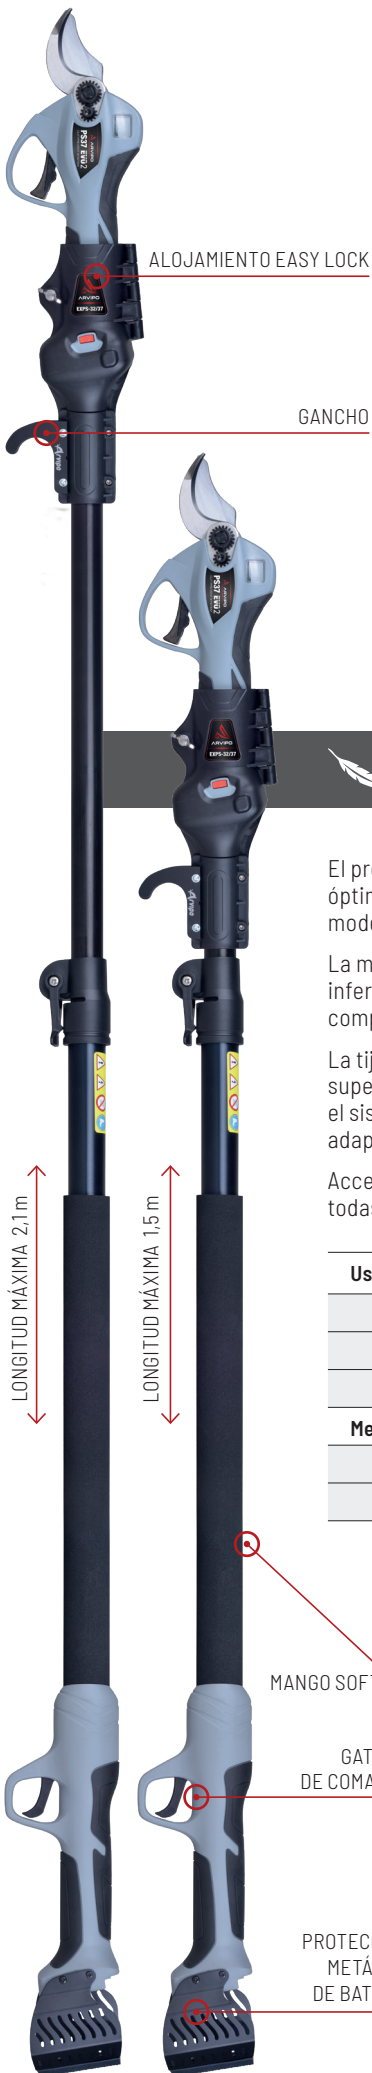

EXPS-32/37

ARVIPO
37
EQUIP

ARVIPO
32
EQUIP

NOV. DE NOMINAL 24V
24V
Ion-Litio

NOV. DE NOMINAL 16,8V
16,8V
Ion-Litio

LIGERO Y MANEJABLE

EQUILIBRADO

EXTENSIBLE

El prolongador **ARVIPO EXPS-32/37** es una solución óptima para la poda en altura, compatible con los dos modelos de tijera PS32 y PS37 y con el aclareador AF100.

La misma batería de la propia tijera se conecta en la parte inferior y nos proporciona total libertad de movimientos compensando el peso y facilitando el manejo.

La tijera se monta de manera fácil en el alojamiento superior sin necesidad de herramienta alguna. Y con el sistema telescópico permite elegir la medida exacta adaptada a cada tipo de trabajo.

Accesorio imprescindible para complementar y explotar todas las posibilidades de las tijeras PS32 y PS37.

Sistema rápido de acople por clavija.

*Tijera no incluida

Gancho incorporado de serie.

EXPS-32/37 Válido para la AF100