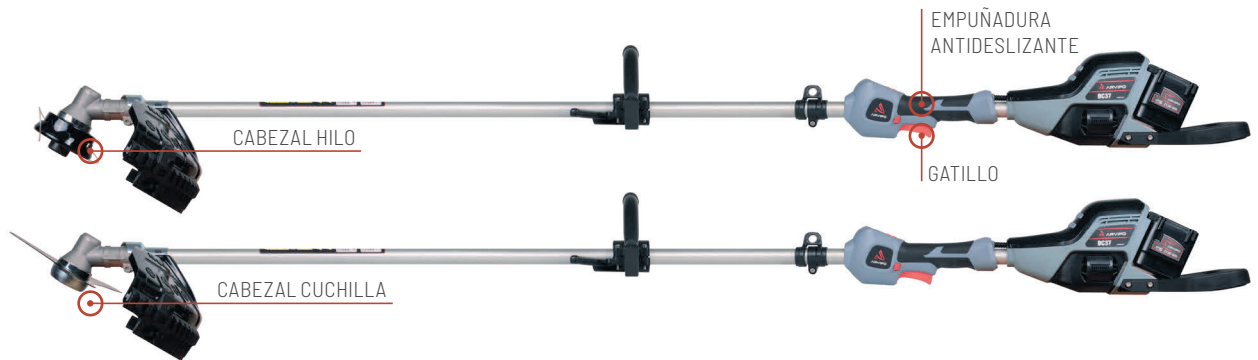

DES BROZADORA BC37

 **380mm**
 **3 VELOCIDADES**
 **LIGERA Y MANEJABLE**
 **EQUILIBRADO**
 **ION-LITIO**
25,2V
VOLTAJE NOMINAL 21,6V

Experimenta un nuevo estándar en desbrozadoras con la desbrozadora **ARVIPO BC37**. Equipada con un motor brushless de 800W y velocidades ajustables hasta 6000 rpm, esta herramienta ofrece el poder necesario para abordar incluso las tareas más desafiantes de desbroce.

La versatilidad es clave, y la desbrozadora **ARVIPO HS37 PRO** lo demuestra con **dos cabezales intercambiables**. Utiliza el **hilo de Ø2 mm con un diámetro de corte de Ø380 mm** para trabajos precisos o el robusto cabezal con **cuchilla triangular de Ø254 x 3 mm** para vegetación más densa.

Con un **peso de 4,7 kg sin batería y una longitud de 1900 mm**, esta desbrozadora no solo es potente, sino también fácil de manejar y adaptar a tus necesidades. Descubre el equilibrio perfecto entre rendimiento y comodidad con nuestra desbrozadora eléctrica a batería, diseñada para superar tus expectativas en cada uso.

DOS CABEZALES INTERCAMBIABLES

Cabezal de hilo y cabezal de cuchilla

FICHA TÉCNICA BC37

	Peso	4,70 kg sin batería 5,48 kg con batería
	Longitud	1900 mm
	Motor	Brushless (sin escobillas)
	Potencia	800W
	Velocidad máx. del motor	18500 rpm
	Velocidades de corte	5000 rpm / 5500 rpm / 6000 rpm
	Cuchilla de corte	Triangular Ø254 x 3 mm
	Hilo de corte	hasta Ø3 mm
	Diámetro de corte hilo	Ø380 mm
	Batería Litio-ión	5Ah
	Voltaje nominal	21,6V
	Voltaje máximo	25,2V
	Set completo	3 Baterías 5Ah 1 Batería 30Ah
	Autonomía set completo	1-2h Baterías 5Ah 3-5h Batería 30Ah
	Tiempo carga 1 batería 5Ah	2h
	Tiempo carga 1 batería 30Ah	3h