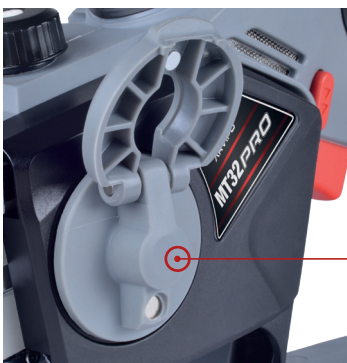

# MT32 PRO

ARVIPO  
32  
EQUIP

POTENCIA NOMINAL REAL  
**16,8V**  
Ion-Litio

DEPÓSITO DE ACEITE

PANTALLA LCD CON INDICADOR DE CARGA

GUÍA DE CORTE

TUERCA EASY LOCK

BLOQUEO SEGURIDAD

EMPUÑADURA ANTIDESLIZANTE

BOTÓN DE ENCENDIDO

RÁPIDA Y POTENTE

PRECISA Y MANEJABLE

La **ARVIPO MT32 PRO** ha seguido la evolución de sus hermanas mayores en la familia 32 y ha **incorporado el sistema de lubricación automático**, adecuado para la herramienta de alto rendimiento en la que se ha convertido tras su **aumento de potencia de corte**.

La ergonomía y distribución de pesos también se ha trabajado dando como resultado una sierra muy cómoda en la mano.

Con estas mejoras, la **MT32 PRO** se convierte en un componente destacado del **ARVIPO 32 EQUIP**.

Sistema de desmontaje y montaje rápido de la tapa de la cadena para facilitar el mantenimiento diario.

TUERCA EASY LOCK