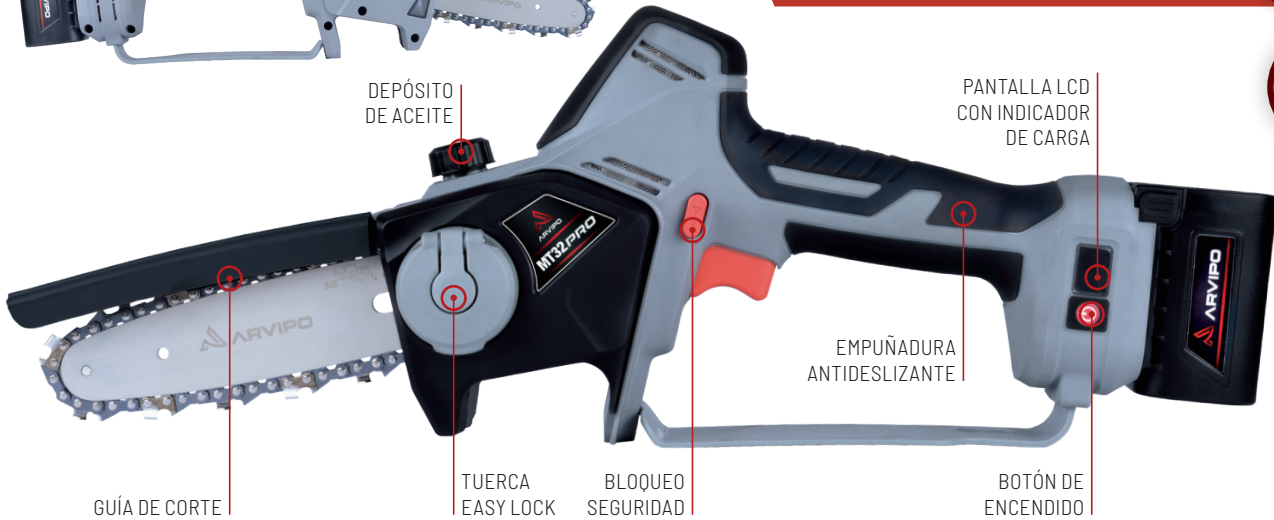

# MT32 PRO

ARVIPO  
32  
EQUIP

POTENCIA NOMINAL REAL  
**16,8V**  
Ion-Litio

DEPÓSITO DE ACEITE

PANTALLA LCD CON INDICADOR DE CARGA

GUÍA DE CORTE

TUERCA EASY LOCK

BLOQUEO SEGURIDAD

EMPUÑADURA ANTIDESLIZANTE

BOTÓN DE ENCENDIDO

RÁPIDA Y POTENTE

PRECISA Y MANEJABLE

La **ARVIPO MT32 PRO** ha seguido la evolución de sus hermanas mayores en la familia 32 y ha **incorporado el sistema de lubricación automático**, adecuado para la herramienta de alto rendimiento en la que se ha convertido tras su **aumento de potencia de corte**.

La ergonomía y distribución de pesos también se ha trabajado dando como resultado una sierra muy cómoda en la mano.

Con estas mejoras, la **MT32 PRO** se convierte en un componente destacado del **ARVIPO 32 EQUIP**.

Sistema de desmontaje y montaje rápido de la tapa de la cadena para facilitar el mantenimiento diario.

TUERCA EASY LOCK