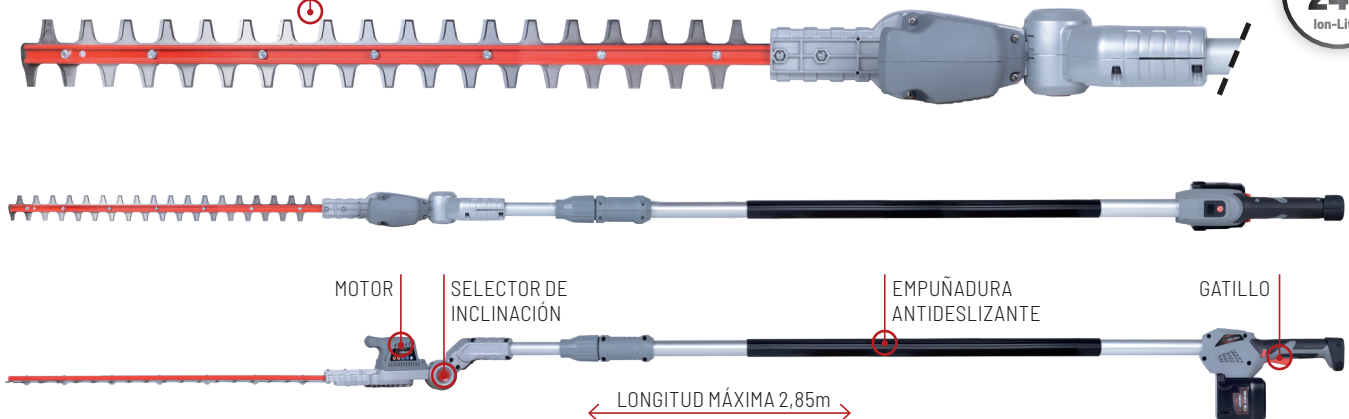

# TT37

ARVIPO  
37  
EQUIP

NOV. NOMINAL 24V  
24V  
Ion-Litio

CUCHILLAS  
DE 580 mm

POTENTE

CÓMODA Y MANEJABLE

EXTENSIBLE

El **ARVIPO TT37** es el primer cortasetos de altura de la familia de 24V.

Tanto para cortar setos altos y arbustos de jardín como para trabajos de poda en verde para cultivos extensivos en agricultura.

El cabezal con ángulo de corte ajustable de forma escalonada en un rango total de  $-90^\circ$  a  $+90^\circ$  permite adaptarlo a la posición más idónea para el trabajo y su mango extensible le permite adquirir la altura adecuada para llegar a los puntos más altos e inaccesibles.

### BATERÍA INCORPORADA O EXTRAÍBLE

La batería extraíble otorga libertad de movimiento y gracias al accesorio del cable prolongador se puede escoger entre el funcionamiento con batería incorporada o transportarla a parte según las condiciones y tiempo de trabajo.

## FICHA TÉCNICA TT37

	Peso	3,50kg sin batería 4,20kg con batería
	Longitud total	229cm a 285cm
	Motor	Brushless (sin escobillas)
	Voltaje	24V
	Potencia	450W
	Diámetro de corte	27 mm
	Longitud de cuchillas	580 mm / 23"
	Panel de control	3 velocidades
	Velocidad regulable	de 1300 a 2000 ciclos/min
	Sistema lubricación	Incorporado <b>MANUAL</b>
	Batería Litio-ión	5000mA
	Voltaje nominal	21,6V
	Voltaje máximo	24V
	Autonomía 1 batería	2h Aprox. (Según uso)
	Tiempo de carga	4h