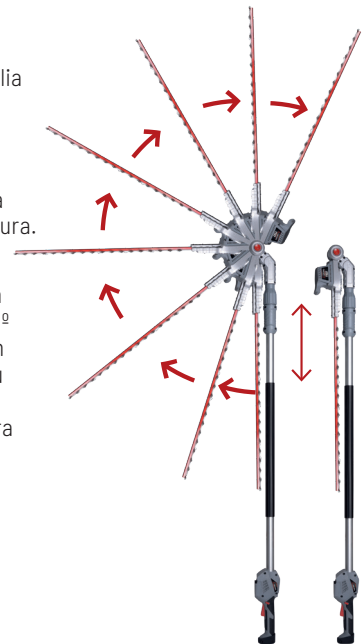

# TT37

ARVIPO  
37  
EQUIP

NOV. NOMINAL 24V  
24V  
Ion-Litio

CUCHILLAS  
DE 580 mm

POTENTE

CÓMODA Y MANEJABLE

EXTENSIBLE

El **ARVIPO TT37** es el primer cortasetos de altura de la familia de 24V.

Tanto para cortar setos altos y arbustos de jardín como para trabajos de poda en verde para cultivos extensivos en agricultura.

El cabezal con ángulo de corte ajustable de forma escalonada en un rango total de  $-90^\circ$  a  $+90^\circ$  permite adaptarlo a la posición más idónea para el trabajo y su mango extensible le permite adquirir la altura adecuada para llegar a los puntos más altos e inaccesibles.

### BATERÍA INCORPORADA O EXTRAÍBLE

La batería extraíble otorga libertad de movimiento y gracias al accesorio del cable prolongador se puede escoger entre el funcionamiento con batería incorporada o transportarla a parte según las condiciones y tiempo de trabajo.

## FICHA TÉCNICA TT37

	Peso	3,50kg sin batería 4,20kg con batería
	Longitud total	229cm a 285cm
	Motor	Brushless (sin escobillas)
	Voltaje	24V
	Potencia	450W
	Diámetro de corte	27 mm
	Longitud de cuchillas	580 mm / 23"
	Panel de control	3 velocidades
	Velocidad regulable	de 1300 a 2000 ciclos/min
	Sistema lubricación	Incorporado <b>MANUAL</b>
	Batería Litio-ión	5000mA
	Voltaje nominal	21,6V
	Voltaje máximo	24V
	Autonomía 1 batería	2h Aprox. (Según uso)
	Tiempo de carga	4h